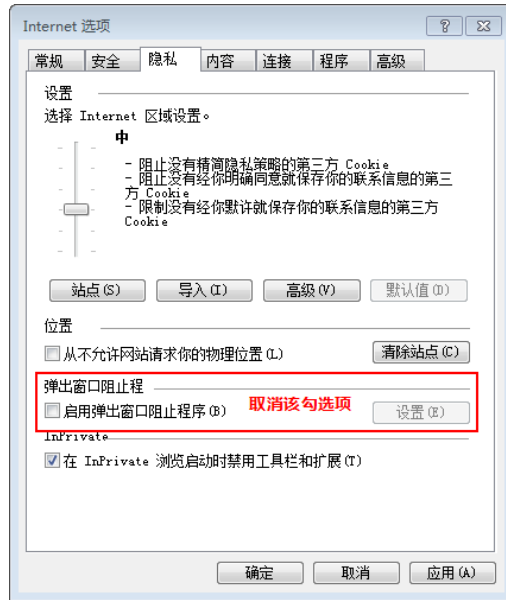

(三) 取消勾选弹出窗口阻止程序