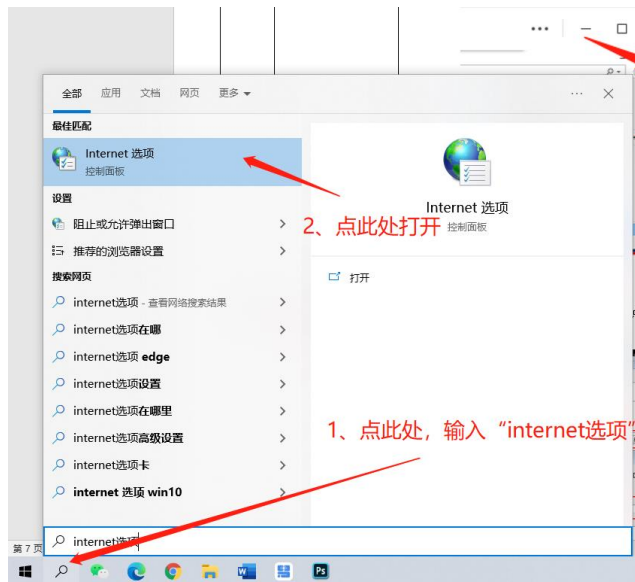

100%

此页面已在 Internet Explorer 模式下打开

大多数页面在 Microsoft Edge 中效果更好。出于安全原因，我们建议你在浏览完此页面后立即退出此模式。[了解更多信息](#)

在兼容性视图中打开此页面

下次在 Internet Explorer 模式下打开此页面

管理 完成

兼容性模式: IE11

内核模式: 关闭

区域: 受信任

步骤四

设置 Internet 选项

(一) 打开 internet 选项

(二) 添加 czggzy.com 为“受信任站点”，将“该区域的安全级别”调至“低”