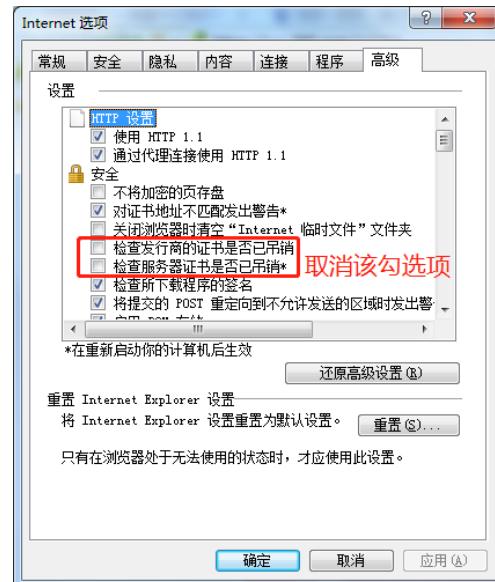

(四) 取消勾选证书检查选项