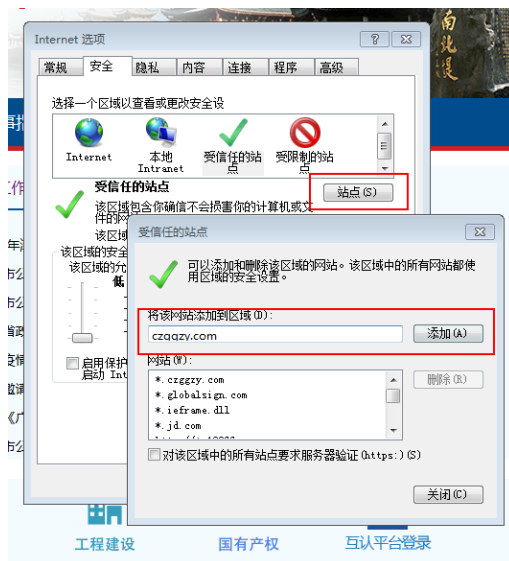

100%

此页面已在 Internet Explorer 模式下打开

大多数页面在 Microsoft Edge 中效果更好。出于安全原因，我们建议你在浏览完此页面后立即退出此模式。[了解更多信息](#)

在兼容性视图中打开此页面

下次在 Internet Explorer 模式下打开此页面

管理 完成

兼容性模式: IE11

内核模式: 关闭

区域: 受信任

步骤四

设置 Internet 选项

(一) 打开 internet 选项

(二) 添加 czggzy.com 为“受信任站点”，将“该区域的安全级别”调至“低”