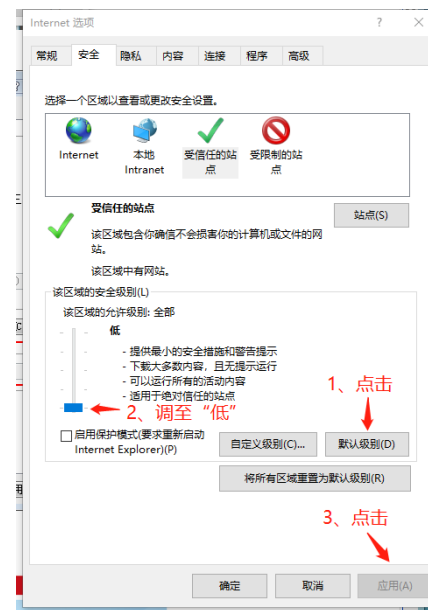

100%

此页面已在 Internet Explorer 模式下打开

大多数页面在 Microsoft Edge 中效果更好。出于安全原因，我们建议你在浏览完此页面后立即退出此模式。[了解更多信息](#)

在兼容性视图中打开此页面

下次在 Internet Explorer 模式下打开此页面

管理 完成

兼容性模式: IE11

内核模式: 关闭

区域: 受信任

步骤四

设置 Internet 选项

(一) 打开 internet 选项

(二) 添加 czggzy.com 为“受信任站点”，将“该区域的安全级别”调至“低”

### (三) 取消勾选弹出窗口阻止程序